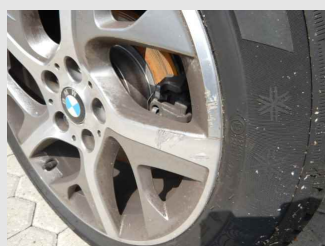

Climatizzatore

Radio e/o navigatore (se presente)

Alzacristalli

Chiusure centralizzate

Dettaglio danni

Componente: Disco Ruota

Posizione:

1